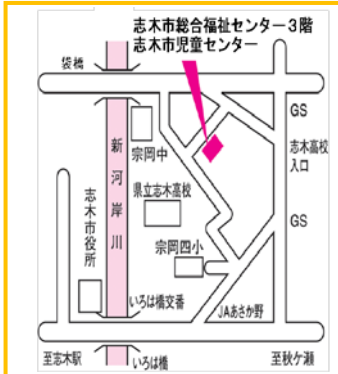

総合福祉センターまつり

とき: 3月2日(土) 午前9時30分～午後3時
3日(日) 午前9時30分～午後2時30分

※3月2日(土)は、午前9時30分～正午(12時)まで特別企画「カパルと香川市長と踊っちゃおう☆スペシャル」のため、事業の事前申込み者のみ参加することが出来ます。正午(12時)～午後3時までは、通常開館となります。

…おたのしみ工作…

2日(土) アイロンビーズ
(午後1時～2時)

アイロンビーズ、
ぱんぱんスライムは
小学生以上が対象です。

3日(日) ぱんぱんスライム
(午前9時30分～11時、午後1時～1時45分)

※おさんぽワンちゃん、筒形ロケットは
未就学児(保護者同伴)～18歳未満の方が作れます。

住所 〒353-0001
志木市上宗岡1-5-1
総合福祉センター3階

電話番号 048(485)3100
FAX 048(487)7533
開館時間 午前9時～午後5時
指定管理者 志木市社会福祉協議会

新1年生になるお友達は
4月1日からひとりで
遊びに来られるようになります。

緊急時に備え、住所・連絡先などの登録をしてください。
また、保護者の方は児童センターからの発信を受信できるように設定をお願いします。

なかよしランド 第10回
「おとであそぼう」

～楽器や音の出る素材で遊びましょう～

とき:3月12日(火)・13日(水)
午前10時30分～11時30分

対象:未就学児と保護者

〈宗岡子育て支援センター共催〉

みんなであそぼ 第10回
「春よ来い」

～親子で体を動かす
集団遊びを楽しみましょう♪～