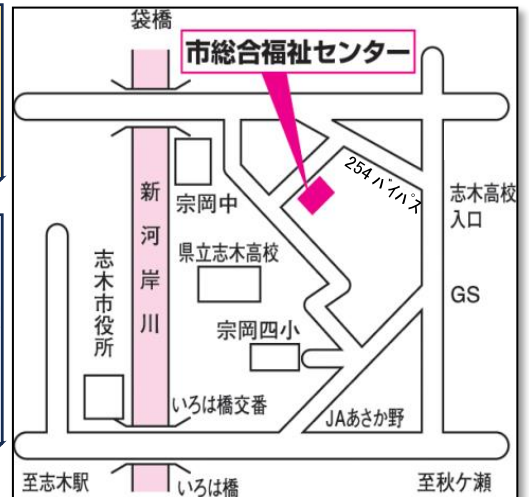

販売

- ・肉まん、おこわ、団子、いなり、手打ちそば、うどん、おにぎりなど

抽選会・閉会式 15:00~

ほかにも、会場内には、いろいろな団体の活動紹介、木彫、書道、手芸、ぬり絵などの作品展示、図書室も開室して、あそび場などがあるよ！

クイズラリー、体験ラリーで豪華賞品がもらえる！

手話通訳、車いす介助、ガイドヘルプがあり、障がいがあっても安心してあそべるよ！

会場 志木市総合福祉センター
志木市上宗岡1-5-1

問合せ ☎(048)475-0011 FAX(048)475-0014
✉sougou-c@shiki-syakyo.or.jp

主催 総合福祉センターまつり実行委員会、(社福)志木市社会福祉協議会

最寄りバス停
(志木高校入口)→
からの動画案内

ステージ・体験プログラム

3月1日(土)

3月2日(日)

会場	時間	内容(団体名)
1階ホール	9:15~9:30	開会式
	9:50~10:50	フラダンス (スイート・レイズ、 ハ・マナオラナ)
	10:50~11:10	太極拳演舞 (楊名時八段錦太極拳Oグループ)
	11:10~11:30	歌 (Work&life Sta 志木すだち)
	11:30~12:00	新体操 (COCORU)
	12:00~12:30	車いすダンス (志木市身体障害者福祉会)
	12:40~13:30	民謡発表 (福祉センター民謡教室)
	13:30~15:00	カラオケ (志木愛国会)
	3階	9:30~15:00
10:15~11:00		レク&ビンゴ※要事前申込 (児童センター)
4階	9:30~12:00	ニュースポーツ体験 (クラブしっきーず)
	13:00~15:00	英語でゲーム大会 (かっぱの子学習会)
	9:30~15:00	点字体験 (志木点訳サークル)
		マッサージ (志木市視覚障害者六星の会)
		手話体験 (志木市聴覚障害者の会、 志木手話サークル)
	9:30~15:00	ペットボトルゲーム他 (就労移行支援事業所トレパル)
	10:00~15:00	お茶会 (志木市茶道連盟)
	10:30・11:30~ 13:30~	ろっ骨体操 (ろっ骨体操カキラサークルおぶ)
	13:30~15:00	おもちゃの修理 (志木おもちゃクリニック)